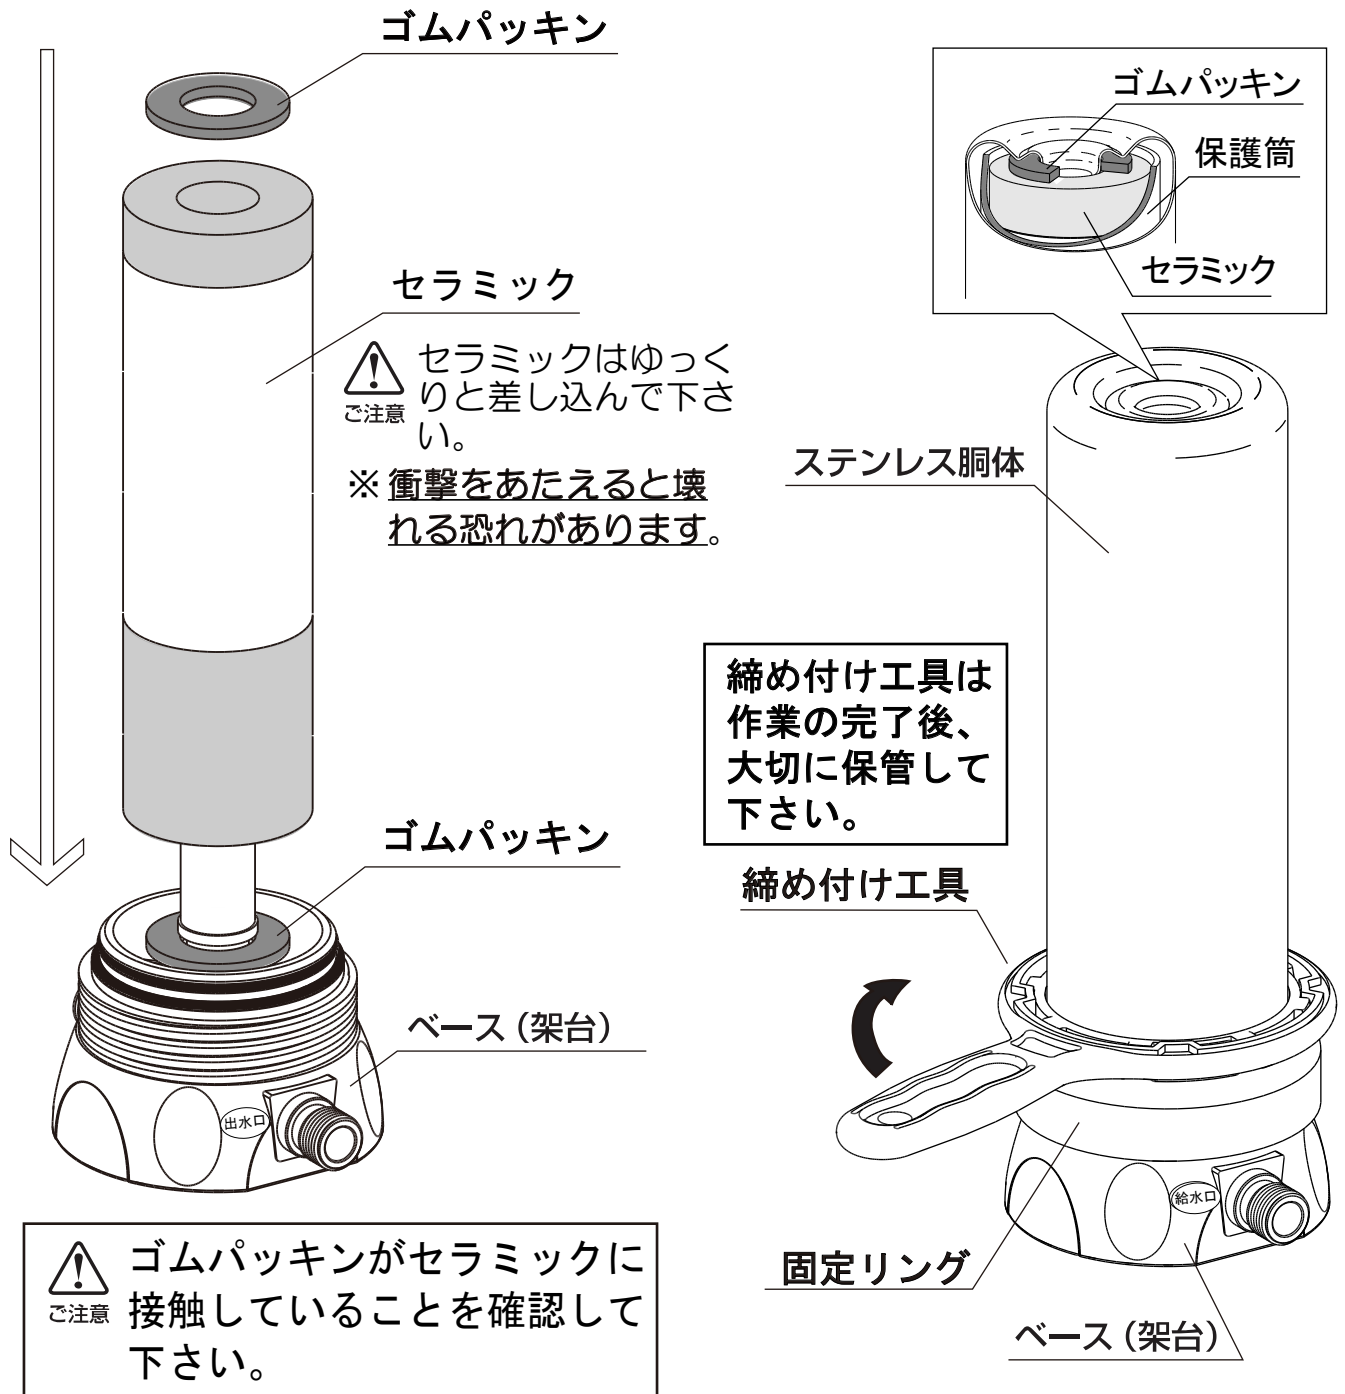

# フルメンテナンスをご依頼される方へ

セラミックの上下のゴムパッキンを外した状態で返送されると、セラミックがステンレス胴体に当たり破損しますので、必ずゴムパッキンをセットして頂き、ステンレス胴体に**固定リング**を締め付けた状態でご返送ください。

セラミックの上下ゴムパッキンを外されて返送した際のセラミック破損において、有償交換を申し受けることがあります。