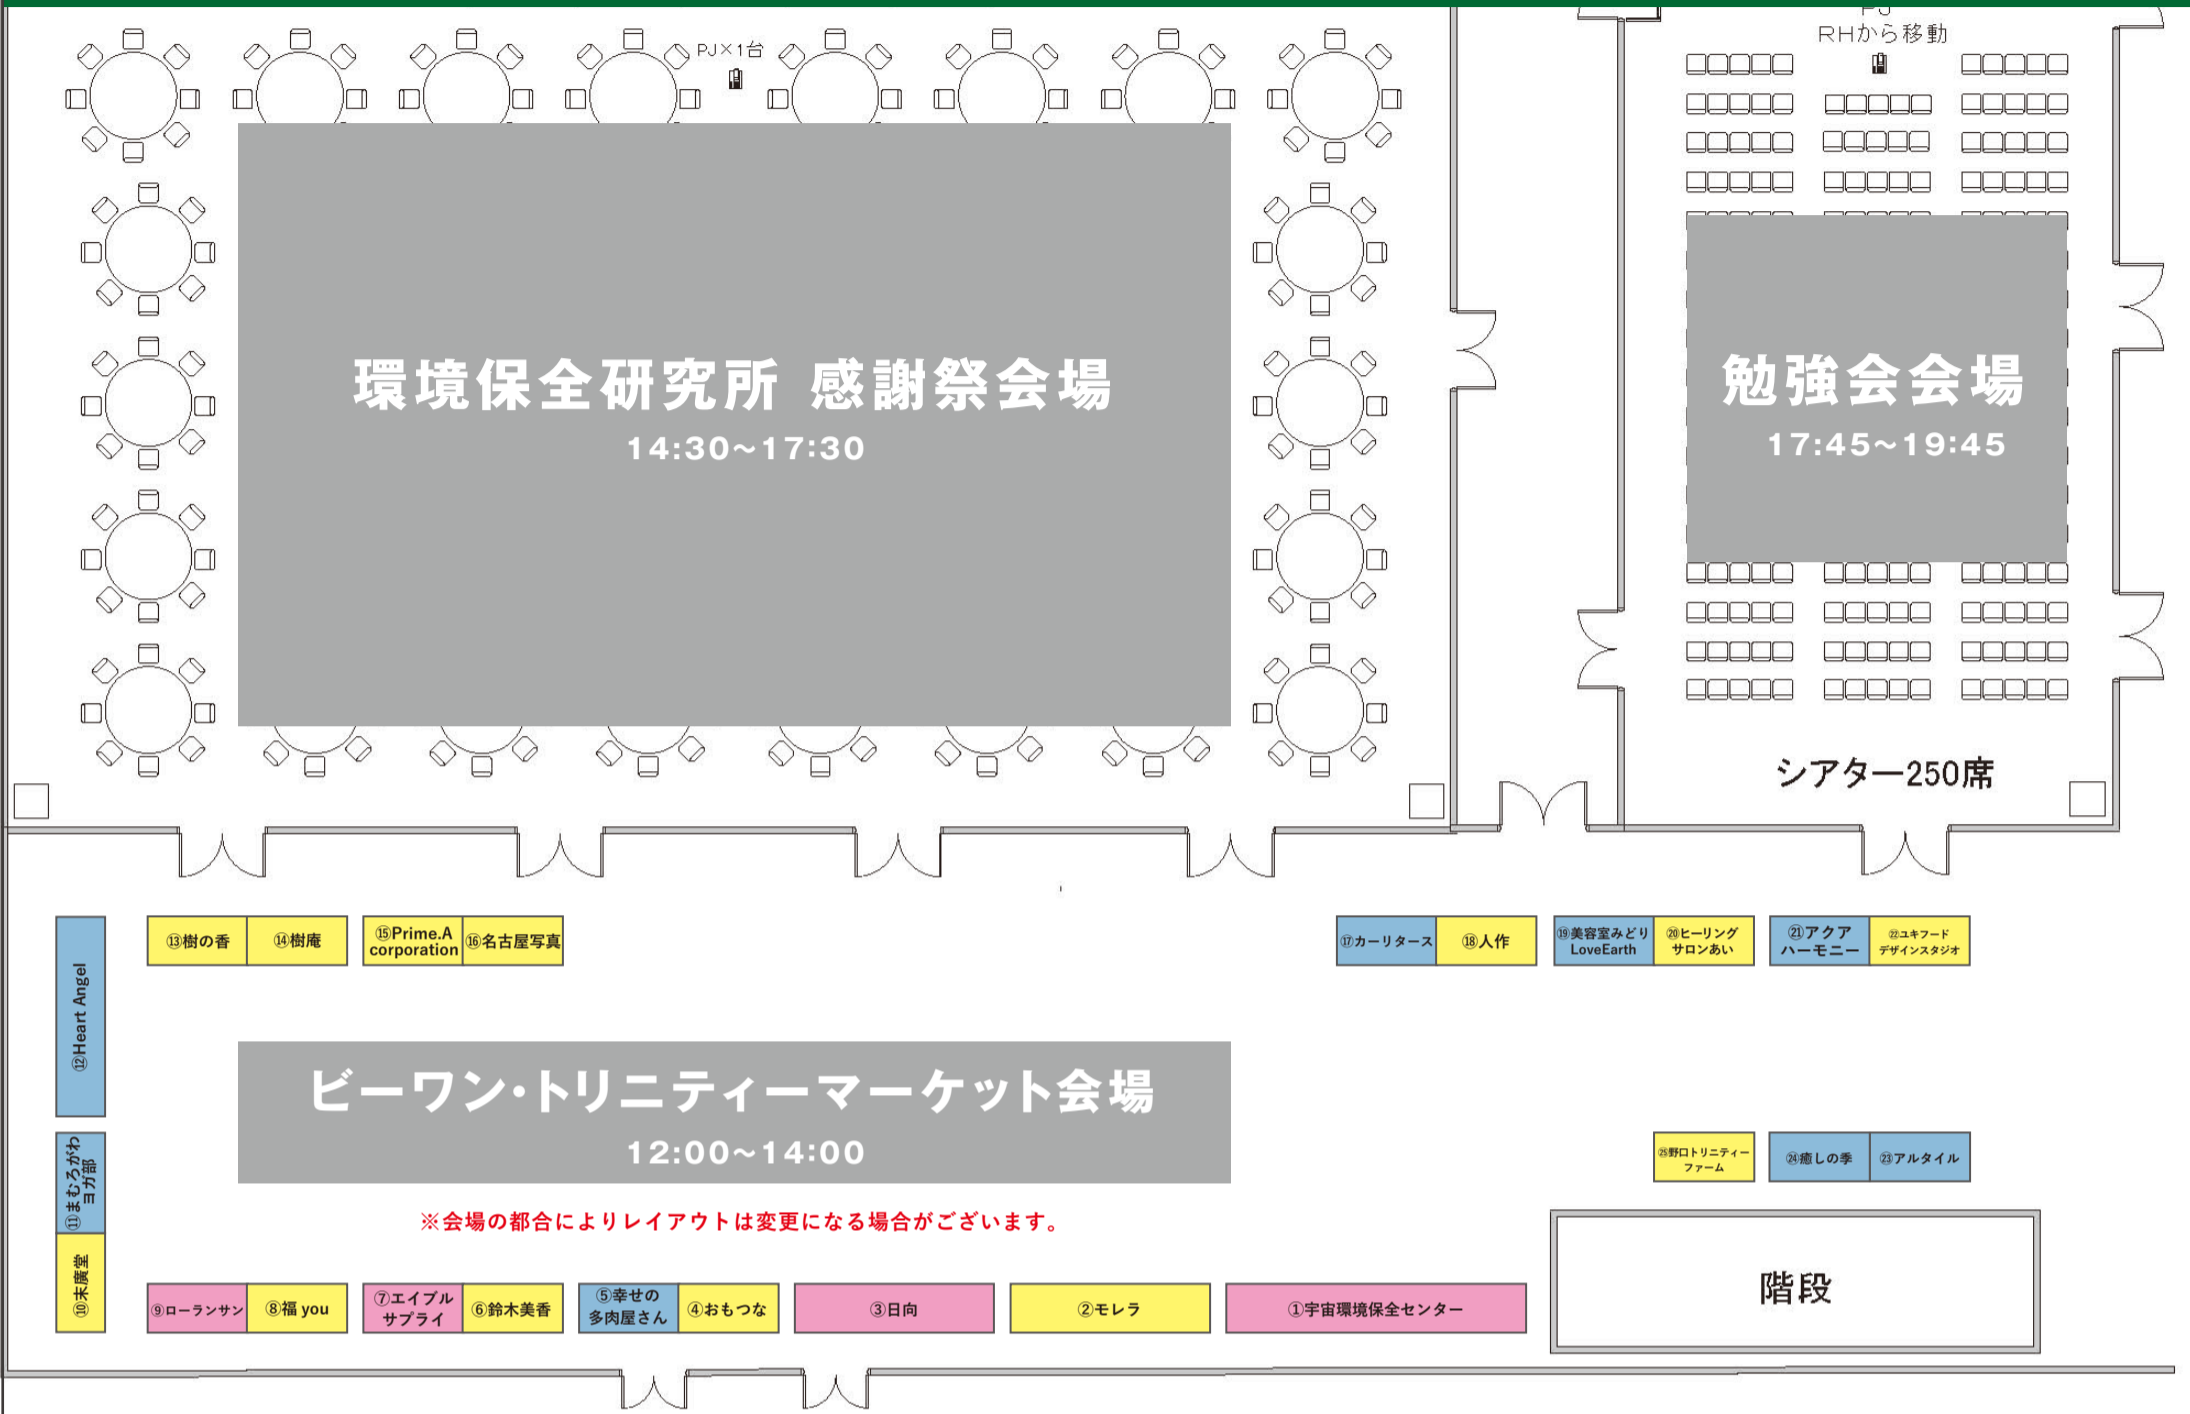

会場案内図 FLOOR MAP

会場 ロイヤルホテル八ヶ岳 地下1Fロビー
山梨県北杜市大泉町西井出8240-1039

出店一覧 グループ別順不同

- 食品**
- ② (株)モレラ / お茶、お菓子、家庭用水耕栽培キット
 - ④ (株)おもつな / トリニティーバナナ、バナナジュース、バナナチーズケーキ
 - ⑥ 鈴木美香 / 手作りグラノーラ(タイガミール入り)
 - ⑧ 福you / 海ぶどうパック、イラプー出汁パック(タイガミール使用)
 - ⑩ 末廣堂 / 和菓子
 - ⑬ 樹の香 / カップオンコーヒー、水出し珈琲、どら焼き等
 - ⑭ 樹庵 / タイガミール入り米粉シフォンケーキ
 - ⑮ Prime.A corporation / トリニティー黒にんにく、リニティー堆肥
 - ⑯ 名古屋写真 / パウンドケーキ
 - ⑰ (株)人作 / 生姜、生姜の加工品
 - ⑲ ヒーリングサロンあい / 野菜、お菓子
 - ⑳ ユキフードデザインスタジオ / タイガミールを使った菓子、トリニティーを使ったアート作品
 - ㉕ 野口トリニティーファーム / 黒にんにく、野菜等